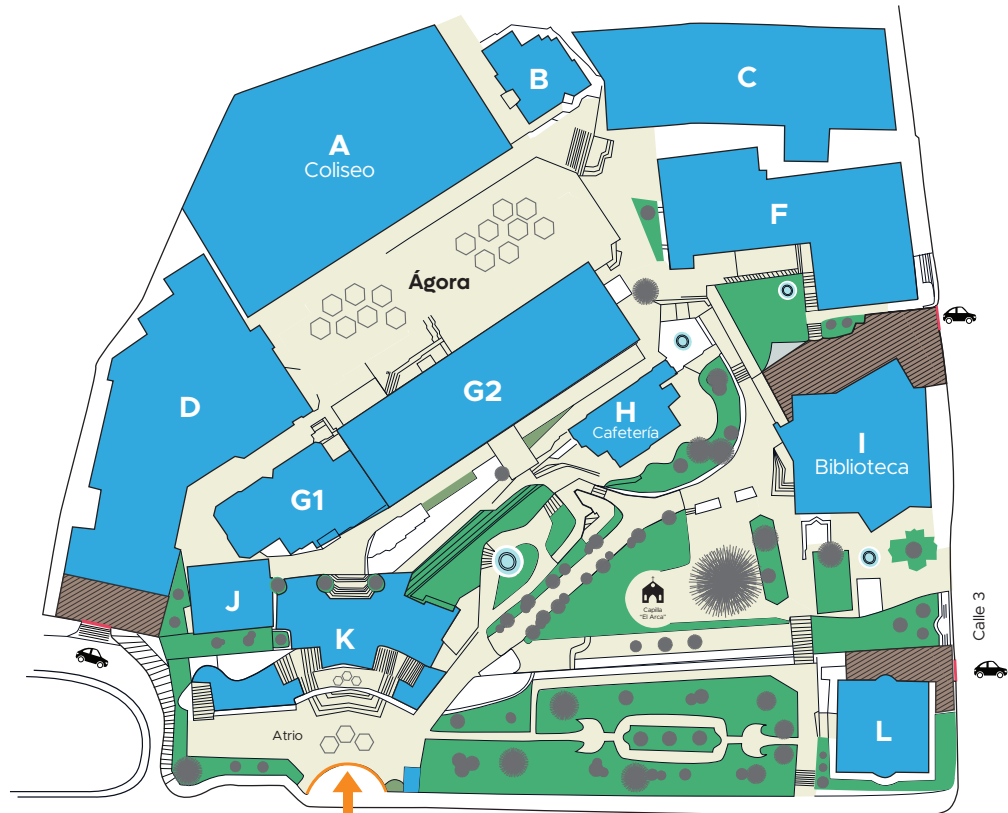

Mapa del campus

-  BLOQUES
-  DEPENDENCIAS
-  PARQUEOS
-  ÁREAS VERDES
-  CIRCULACIÓN
-  COWORKS
-  INGRESOS
-  INGRESOS Y SALIDAS DE VEHÍCULOS

Descripción del mapa

Av. 14 de Septiembre No 4807, esquina Calle 2, Obrajes

BLOQUE A - Coliseo

- Coliseo U.C.B.
- Departamento de Deportes
- Club "U" Católica
- Sala de Danza

BLOQUE B

- Sala de Literatura
- Departamento de Cultura y Arte
- Oficinas docentes tiempo completo
- Extensión Cultural
- Coordinación Académica

BLOQUE F

- Dirección Académica de Sede
- Registro Académico (Kardex y Registros)
- Decanatura de la Facultad de Derecho y Ciencias Políticas
- Departamento de Ciencias Políticas
- Departamento de Derecho
- Instituto para la Democracia (IpD)
- Aulas F1 a F13
- Laboratorios 1 y 7
- Archivo
- Sala de Docentes
- Sala de Defensas
- Mediador Universitario

BLOQUE H - Cafetería

- Cafetería U.C.B.

-  BLOQUES
-  DEPENDENCIAS
-  ÁREAS VERDES
-  INGRESOS
-  CIRCULACIÓN
-  PARQUEOS
-  INGRESOS Y SALIDAS DE VEHÍCULOS

BLOQUE I - Biblioteca

- Biblioteca Central U.C.B.