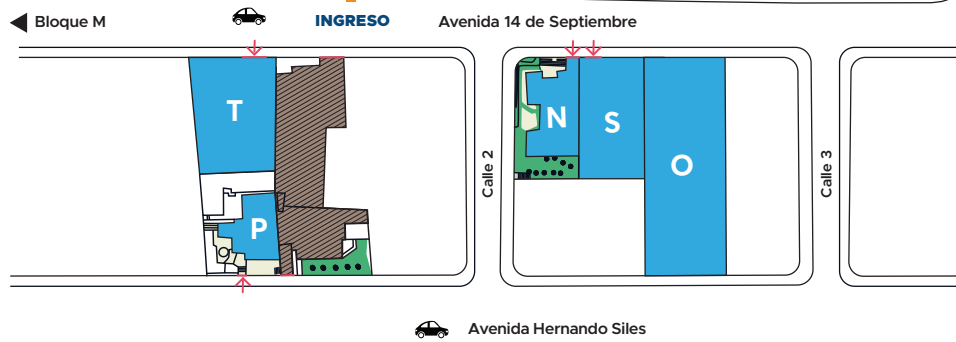

Mapa del campus

-  BLOQUES
-  DEPENDENCIAS
-  PARQUEOS
-  ÁREAS VERDES
-  CIRCULACIÓN
-  COWORKS
-  INGRESOS
-  INGRESOS Y SALIDAS DE VEHÍCULOS

Descripción del mapa

Av. 14 de Septiembre No 4807, esquina Calle 2, Obrajes

BLOQUE A - Coliseo

- Coliseo U.C.B.
- Departamento de Deportes
- Club "U" Católica
- Sala de Danza

BLOQUE B

- Sala de Literatura
- Departamento de Cultura y Arte
- Oficinas docentes tiempo completo
- Extensión Cultural
- Coordinación Académica